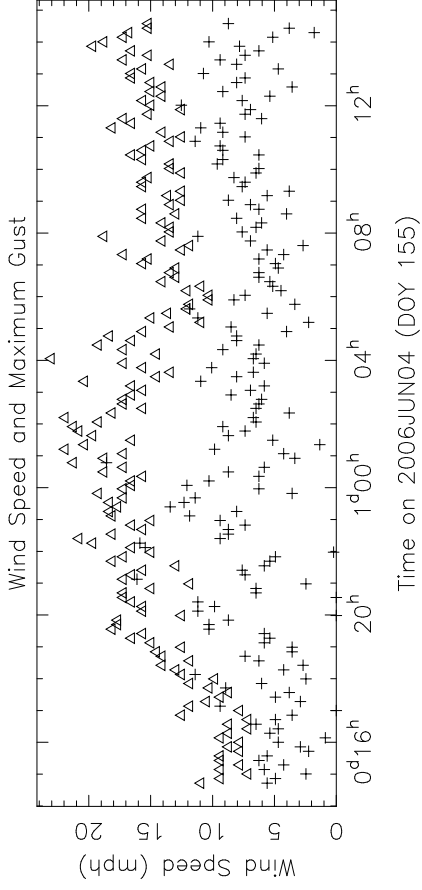

KP SYSTEM TEMPERATURES BP125A

Time on 2006JUN04 (DOY 155)

# KP MONITOR DATA BP125A

# CABLE and PCAL DATA --- KP BP125A

2006JUN04