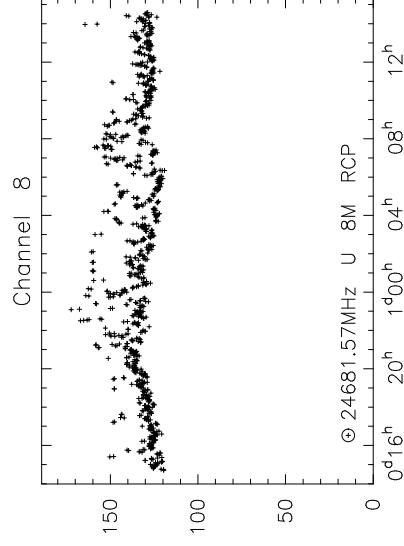

KP SYSTEM TEMPERATURES BP125A

Time on 2006JUN04 (DOY 155)

# KP MONITOR DATA BP125A