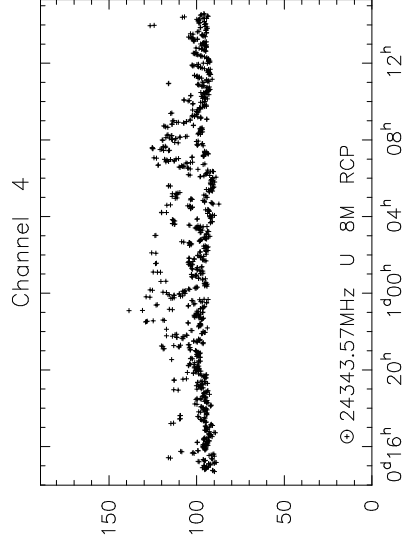

KP SYSTEM TEMPERATURES BP125A

Time on 2006JUN04 (DOY 155)

# KP MONITOR DATA BP125A