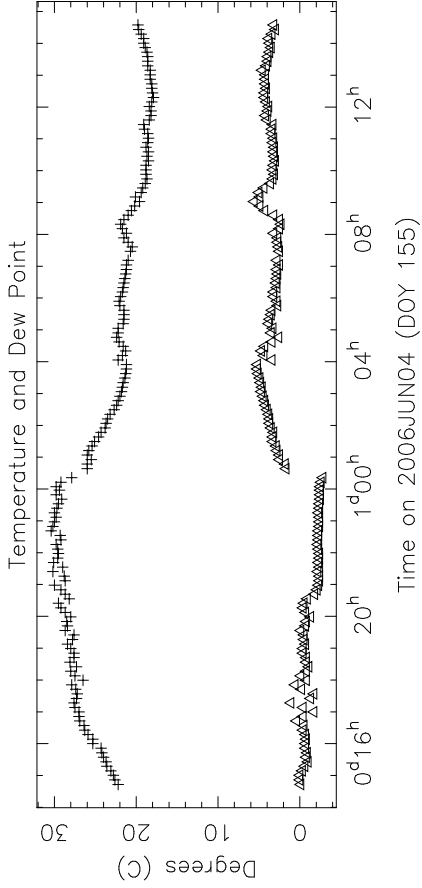

KP SYSTEM TEMPERATURES BP125A

Time on 2006JUN04 (DOY 155)

# KP MONITOR DATA BP125A