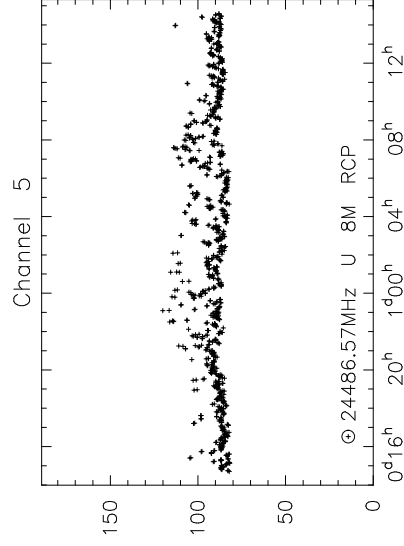

KP SYSTEM TEMPERATURES BP125A

Time on 2006JUN04 (DOY 155)

# KP MONITOR DATA BP125A