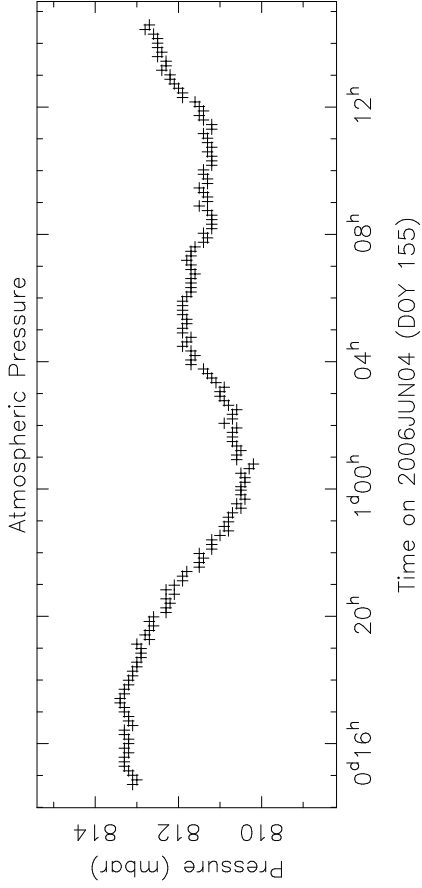

KP SYSTEM TEMPERATURES BP125A

Time on 2006JUN04 (DOY 155)

# KP MONITOR DATA BP125A