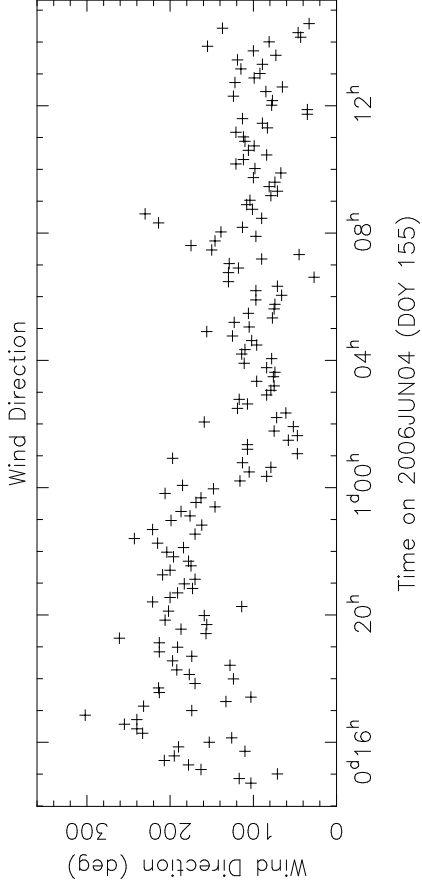

KP SYSTEM TEMPERATURES BP125A

Time on 2006JUN04 (DOY 155)

# KP MONITOR DATA BP125A

# CABLE and PCAL DATA --- KP BP125A

2006JUN04