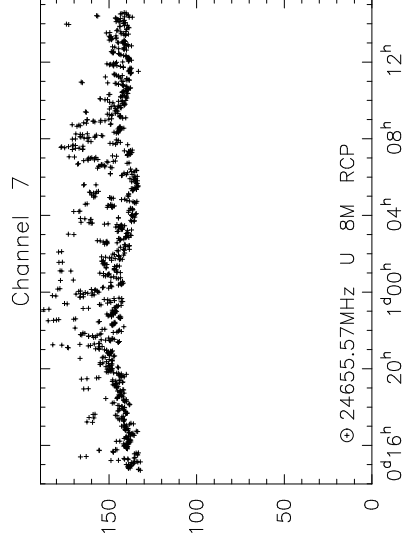

KP SYSTEM TEMPERATURES BP125A

Time on 2006JUN04 (DOY 155)

# KP MONITOR DATA BP125A